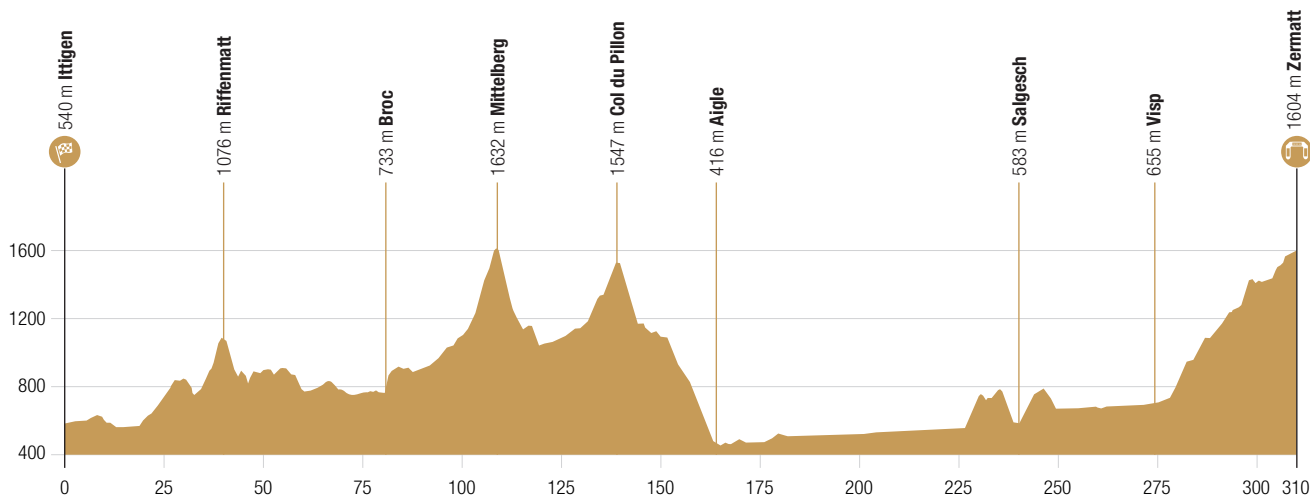

BERN – ZERMATT

29.06.2024

Steigung/ascent **▲ 4679 m** Gefälle/descent **▼ 3614 m** Gesamtzeit/total time **15 h 27 min** Stundenmittel/average speed **20 km/h**

m ü. M.	km	km	Ort / place	Stundenmittel/average speed				
				20 km/h	30 km/h	20 km/h	30 km/h	
539	0.0	309.0	Bern	02:00	02:00	04:00	04:00	
537	12.1	296.9	Rubigen	02:33	02:22	04:33	04:22	
764	27.3	281.7	Riggisberg	03:33	03:02	05:33	05:02	
754	34.7	274.3	Rüschegg-Graben	03:50	03:13	05:50	05:13	
1076	40.1	268.9	Riffenmatt	Checkpoint	04:13	03:28	06:13	05:28
851	49.7	259.3	Plaffeien	04:33	03:42	06:33	05:42	
840	57.9	251.1	Sankt Silvester	04:56	03:57	06:56	05:57	
759	62.8	246.2	Montévrax	05:07	04:05	07:07	06:05	
756	69.1	239.9	La Roche	05:25	04:17	07:25	06:17	
733	81.1	227.9	Broc	06:00	04:40	08:00	06:40	
854	88.2	220.8	Charmey (Gruyère)	06:22	04:55	08:22	06:55	
1006	97.4	211.6	Jaun	Checkpoint	06:55	05:16	08:55	07:16
1274	104.7	204.3	Abländschen	07:24	05:36	09:24	07:36	
1632	108.9	200.1	Mittelberg	07:43	05:49	09:43	07:49	
1029	119.2	189.8	Saanen	08:03	06:02	10:03	08:02	
1045	122.6	186.4	Gstaad	08:11	06:07	10:11	08:07	
1128	129.1	179.9	Feutersony	08:30	06:20	10:30	08:20	
1547	139.6	169.4	Col du Pillon	Checkpoint	09:07	06:45	11:07	08:45
1547	139.6	169.4	Col du Pillon	Kontrollschluss				12:00
1155	144.2	164.8	Les Diablerets	09:15	06:50	11:15	08:50	
964	153.0	156.0	Le Sépey	09:30	07:00	11:30	09:00	
416	163.3	145.7	Aigle	09:47	07:11	11:47	09:11	
414	172.5	136.5	Bex	10:11	07:27	12:11	09:27	
454	185.9	123.1	Dorénaz	Checkpoint	10:47	07:51	12:47	09:51